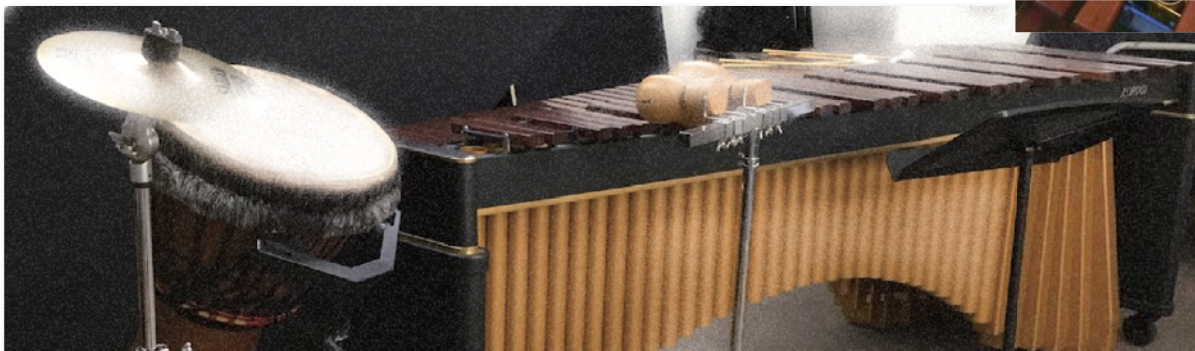

日本総合音楽研究プロデュース

劇団ぐるーぷ・ふらいぱん が贈る

原作：宮沢賢治

セロ弾きのゴーシュ

ゴーシュはセロ（チェロ）奏者ですがあまり上手な方ではありませんでした。そんな彼のもとに、毎夜、猫、かっこう狸、野鼠などが訪れ話しかけてきます。動物たちがゴーシュに伝えたかったことは・・・

宮沢賢治の名作を生演奏に乗せてお届けします。

マリンバや打楽器の臨場感あふれる演奏と演者のことば、パフォーマンスが、観る人の想像力を豊かにふくらませる舞台作品になりました。

セロ弾きのゴーシュ 出演者

椎名友樹

青田いずみ

浦吉ゆか

劇団ぐるーぷ・ふらいぱん

フライパンひとつでいろいろな料理ができるように、たくさんの芝居を届けたいという思いで1997年に結成。全国の教育施設、親子劇場を中心に活動中。

セロ弾きのゴーシュ以外にもいろいろな作品がありますのでぜひ一度ご相談ください。

お問い合わせ
（株）日本総合音楽研究 コンサート課