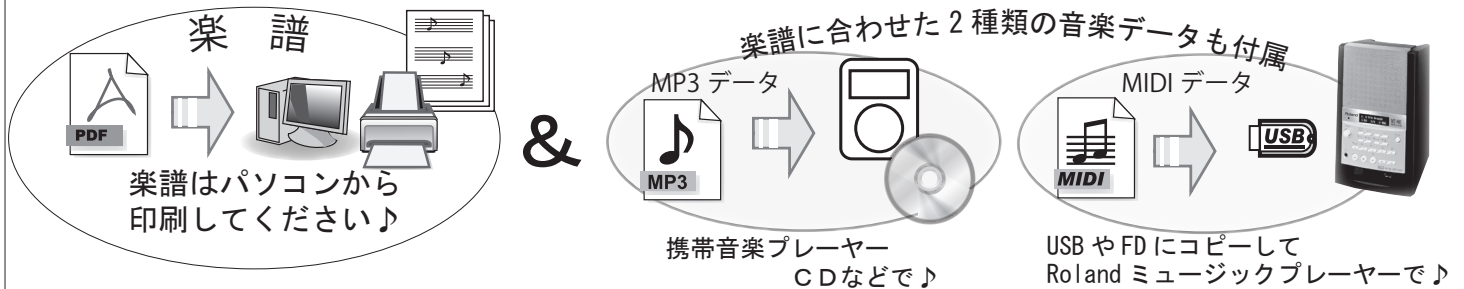

MP3 音楽データにも対応できるようになりました

☆☆ダウンロード限定の曲も販売中!! ☆☆

楽譜のご注文はFAX専用の注文書にてお願いします

♪ 幼児マーチングバンド
楽譜 1~3ページ

♪ リズム合奏・器楽合奏 8 ページ

♪ 日本太鼓(曲太鼓/創作太鼓)
楽譜 4~6ページ

※プラスワンマーチングとマリンバアンサンブルの販売は
終了いたしました。

Roland MT-90Uのご案内

最新の音源が 348 音色
練習に本番に大活躍!!
オリジナルスコアのデータ
だけでなく MP3 ファイルの
再生も可能!!

MT-90U 55,550円 (税込)

別売アンプ接続用コード
2,200円 (税込)