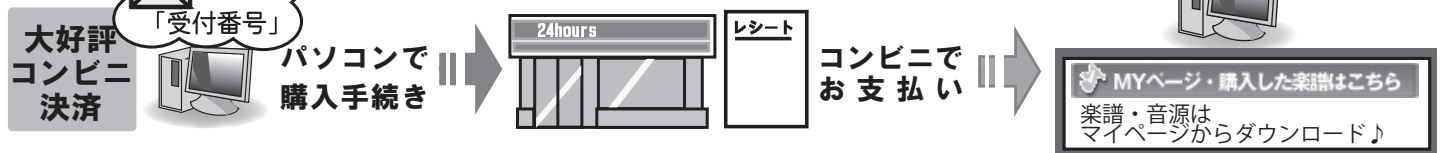

Original Music Score

2023.4.12

幼児のための音研オリジナルスコア

2023年度 最新曲のご案内

ダウンロード版も同時発売中!

曲目は著作権の関係により変更される場合もございます。

誠に勝手ながらCD集・USB集の販売は、
2021年度末をもちまして終了いたしました。
オリジナルスコアオンラインでは楽譜と音源をセットで販売して
おりますので今後はぜひダウンロード版をご利用ください

【楽譜 (1曲)】

マーチング 2,420円 (税込)
日本太鼓 2,420円 (税込)

ダウンロードなら
楽譜と音源のセットでお買い得!

まずは会員登録のうえ
無料ダウンロードをお試し
ください!!

【幼児マーチングバンド】

- ♪: あおきいろノミドリズ
  MA-1034 レベル:2
- ♪: 愛が呼ぶ方へノポルノグラフィティ
  MA-1035 レベル:3
- ♪: 愛のしるしノパフィー
  MA-1036 レベル:4
- ♪: アイラブユーノback number
  MA-1037 レベル:3
- ♪: 新時代ノAdo◎
  MS-2021 レベル:4
- ♪: アイネクライネナハトムジークノモーツァルト
  MA-1038 レベル:4
- ♪: 青と夏ノMrs. GREEN APPLE
  MA-1039 レベル:4
- ♪: 私は最強ノAdo
  MW-1004 レベル:4

【幼児日本太鼓】

- ♪: あおきいろノミドリズ
  WA-1025 レベル:2
- ♪: エピカニクスノケロポンズ
  WA-4008 レベル:2
- ♪: 全部だきしめてノKinKi Kids、吉田拓郎
  WS-4013 レベル:3
- ♪: 新時代ノAdo
  WS-2014 レベル:4
- ♪: 青と夏ノMrs. GREEN APPLE
  WA-1026 レベル:4
- ♪: 私は最強ノAdo
  WW-1004 レベル:4
- ♪: ルパン三世のテーマ
  WR-3001 レベル:5
- ♪: ミックスナッツノOfficial髭男dism
  WM-2005 レベル:5

◎→一日講習会テキスト用曲集とは別アレンジです。ご注意ください。

<http://ori-sco.com>

オリジナルスコアオンライン

検索

インターネットダウンロードなら楽譜と音源のセットでお得!!

ダウンロード購入の流れ: パソコンで購入手続き⇒お支払い⇒パソコンにダウンロード⇒プリンターで印刷
⇒音源は携帯音楽プレーヤーやCDなどに、またはミュージックプレーヤーで再生

ダウンロード商品はお支払い後7日以内にパソコンにダウンロードをお願いします♪

コンビニのレシートを領収書としてお使いください

※ケータイ・スマホからはご購入できません