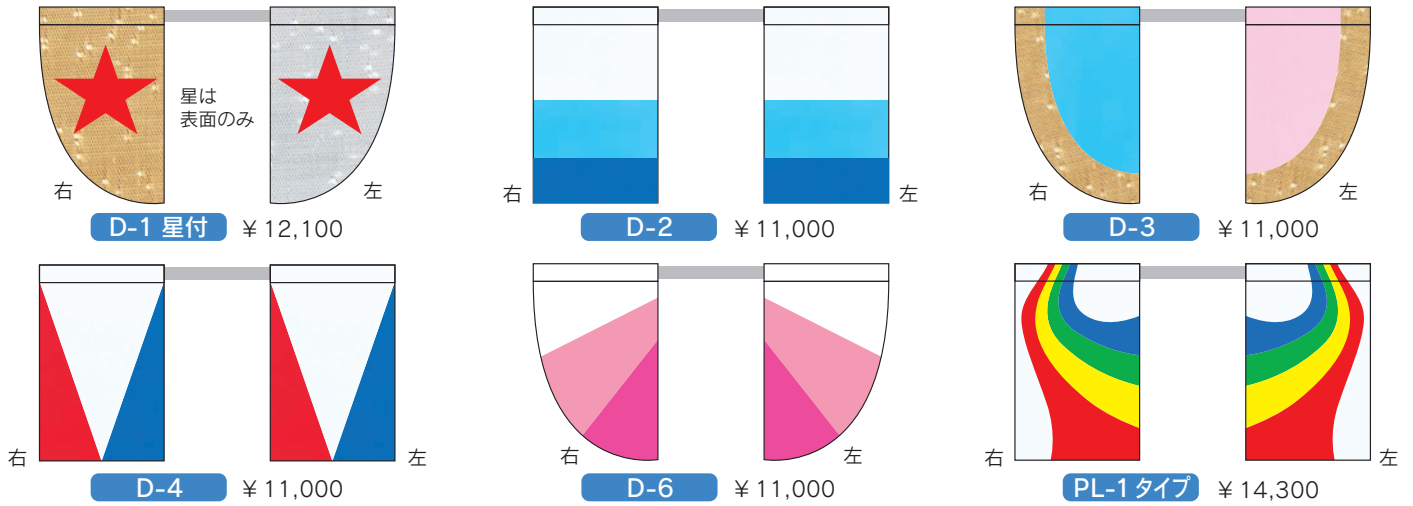

◎ハイウエスト フレアスカート	¥9,350
ウエスト総ゴム ショートパンツ	¥7,700
ウエスト後ゴム フレアスカート	¥8,800

◎ハイウエストのスラックス・スカートにはつりひもが付きます。

■仕上がりサイズ ◎仕上がりサイズ

サイズ	バスト	着丈	サイズ	ウエスト
110	70	30	110	56
120	72	32	120	58
130	74	34	130	60

■オーバーレイ付半袖 ¥19,250

●皮編上げブーツ
(横ファスナー付)
お問い合わせ下さい。

●幼児用手袋
(すべり止付/1組)
¥880

カラーガード旗

※ポールは別売です。 ※納品まで約4週間かかります。

◎お色の変更もできます(2枚からお受けいたします)。カラーサンプルよりお選びください。◎大人用サイズもございますのでお問い合わせください。

ST-59-A
60×90cm ¥12,100ST-59-B
60×90cm ¥12,100ST-59-C
60×90cm ¥12,100SH-2-A
70×95cm ¥11,000SH-2-B
70×95cm ¥11,000YM-5
50×100cm ¥10,450ST-56-A
60×90cm ¥9,900ST-56-B
60×90cm ¥9,900ST-56-C
60×90cm ¥9,900ST-39-A
60×90cm ¥11,550ST-39-B
60×90cm ¥11,550ST-39-C
60×90cm ¥11,550FC-2-A
60×90cm ¥9,900FC-2-B
60×90cm ¥9,900FC-2-C
60×90cm ¥9,900ST-33
60×90cm ¥11,000ST-34
60×90cm ¥11,000FE-140
60×90cm ¥11,550CF-96-B
60×90cm ¥12,650CF-77
60×90cm ¥13,200FF-2-A
60×90cm ¥12,100FF-2-B
60×90cm ¥12,100ST-27-A
65×85cm ¥11,000ST-27-B
65×85cm ¥11,000FC-3-C
60×90cm ¥11,550FC-3-E
60×90cm ¥11,550FF-1-A
65×90cm ¥11,550FF-1-B
65×90cm ¥11,550OF-2
65×90cm ¥11,550OF-3
60×90cm ¥11,550ON-2
70×85cm ¥11,550ON-5
70×85cm ¥11,000ON-6
70×85cm ¥10,450ON-7
65×85cm ¥11,000ON-71
65×85cm ¥11,000FB-135
60×90cm ¥11,000CF-86-A
60×90cm ¥9,900ON-8
65×85cm ¥9,900ON-81
65×85cm ¥9,900FB-122
65×90cm ¥11,000YK-5
60×90cm ¥11,000FB-128-B
60×90cm ¥11,000ST-40
60×90cm ¥9,900FB-136
60×90cm ¥9,900AP-1
70×85cm ¥9,900FB-109-A
70×85cm ¥9,900PL-1
70×85cm ¥9,900AT-1
65×90cm ¥9,900

ダブルフラッグ

※ポールは別売です。 ※受注生産のため、納品まで3~4週間かかります。

◎お色の変更もできます。カラーサンプルよりお選びください。 ◎カラーガードと同型のダブルフラッグもお作りします。(別途お見積り)

2枚1組 35×60cm

※カラーサンプルは実際の色味と若干異なる場合がございますのでご了承ください。

エースポール

音研オリジナル ●アルミ製ポール

新しい
演技用ポールの
ご案内

ホワイト・ブラック 各 ¥3,850

エースポールはなめらかな曲線ではなくカクカクに加工されており、これは園児が持ちやすく演技ができるように工夫してあるからです。 ※遠目では違和感はありません。

◎サイズイメージ

エースポール用フラッグも
ご用意!

●エースポール用フラッグ

単色の旗はもちろんカラーガード旗と同じデザインのフラッグをエースポール用にアレンジができます。

詳しくはお問い合わせください。

※納期約1.5ヶ月