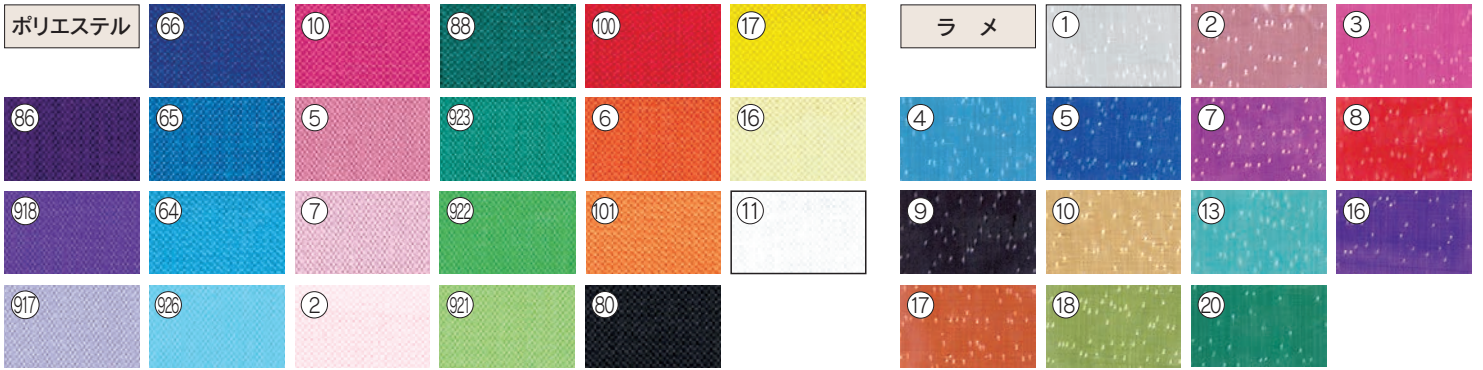

ダブルフラッグ

※ポールは別売です。 ※受注生産のため、納品まで3~4週間かかります。

◎お色の変更もできます。カラーサンプルよりお選びください。 ◎カラーガードと同型のダブルフラッグもお作りします。(別途お見積り)

2枚1組 35×60cm

※カラーサンプルは実際の色味と若干異なる場合がございますのでご了承ください。

エースポール

音研オリジナル ●アルミ製ポール

新しい
演技用ポールの
ご案内