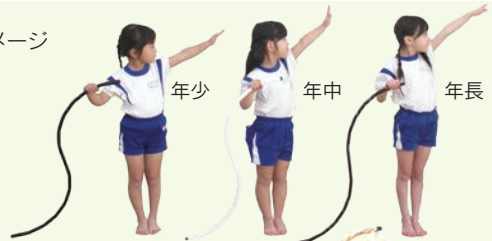

ホワイト・ブラック 各 ¥3,850

エースポールはなめらかな曲線ではなくカクカクに加工されており、これは園児が持ちやすく演技ができるように工夫してあるからです。 ※遠目では違和感はありません。

◎サイズイメージ

エースポール用フラッグも
ご用意!

●エースポール用フラッグ

単色の旗はもちろんカラーガード旗と同じデザインのフラッグをエースポール用にアレンジができます。

詳しくはお問い合わせください。

※納期約1.5ヶ月