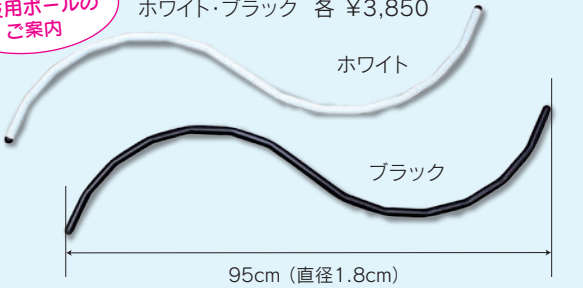

ダブルフラッグ

※ポールは別売です。 ※受注生産のため、納品まで3~4週間かかります。

◎お色の変更もできます。カラーサンプルよりお選びください。 ◎カラーガードと同型のダブルフラッグもお作りします。(別途お見積り)

2枚1組 35×60cm

※カラーサンプルは実際の色味と若干異なる場合がございますのでご了承ください。

エースポール

音研オリジナル ●アルミ製ポール

新しい
演技用ポールの
ご案内

ホワイト・ブラック 各 ¥3,850

エースポールはなめらかな曲線ではなくカクカクに加工されており、これは園児が持ちやすく演技ができるように工夫してあるからです。 ※遠目では違和感はありません。

◎サイズイメージ

エースポール用フラッグも
ご用意!

●エースポール用フラッグ

単色の旗はもちろんカラーガード旗と同じデザインのフラッグをエースポール用にアレンジができます。

詳しくはお問い合わせください。

※納期約1.5ヶ月