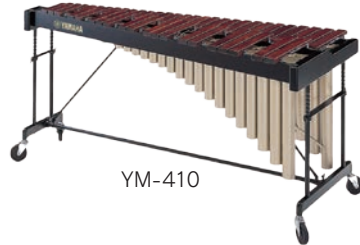

【OBD-1S・1M・1L】大好評のバスドラムマレットOBDシリーズは3種になります。バスドラムの大きさに合わせてお選びください。

器楽合奏用楽器・他

マリンバ

650DX

◎マレット・カバー付

YM-410

品名	仕様	税込価格
こおろぎ 650DX	4オクターブ49鍵 C28-C76 高級ホンジュラスローズウッド	¥473,000
ヤマハ YM-410	4オクターブ49鍵 C28-C76 ローズウッド	¥555,500

シロフォン

500S

◎マレット・カバー付

高さ調整

- レギュラー……78~92cm
- 幼児用……65~79cm

YX-35G

品名	仕様	税込価格
こおろぎ 500S(調整脚)	4オクターブ49鍵 C40-C88 高級ホンジュラスローズウッド	¥261,800
ヤマハ YX-35G	3½オクターブ42鍵 C40-F81 カリン	¥258,500

コンサートグロッケン