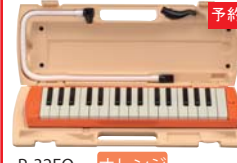

お買上げ 3 万円以上は送料無料

表示価格は税込価格

9月おすすめ商品のご案内

(株)日本総合音楽研究
埼玉県川越市大仙波 973-8
TEL:049-224-1281
営業時間 平日 9:30 ~ 17:30

新色オレンジ 10/25 発売

ヤマハ ピアノカ

予約受付中

定価 ¥7,260
▶ ¥5,280

寸法: 42.5×9.6×4.9 cm
重量・材質: 本体 600g
ケース ハードケース
付属品: 立奏吸口 卓奏吸口 ケース

P-32EO オレンジ

ヤマハピアノカにオレンジ登場