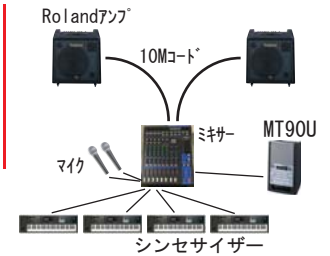

専用 10M ケーブル

XLR-フォン2本)

¥98,340

ミキサーを導入し放送席から音量調整をしましょう！
KC アンプをお持ちならミキサーを導入することでお手元で音量調整ができるようになります。

たとえば・・・

シンセ 4 台、マイク 2 本
CD プレーヤーや
ミュージックプレーヤーなど
同時に接続が可能です！

※KC アンプが 1 台でも 2 台でも
つないでお使いいただけます

お手持ちのアンプとシンセや
マイクの間に設置しましょう